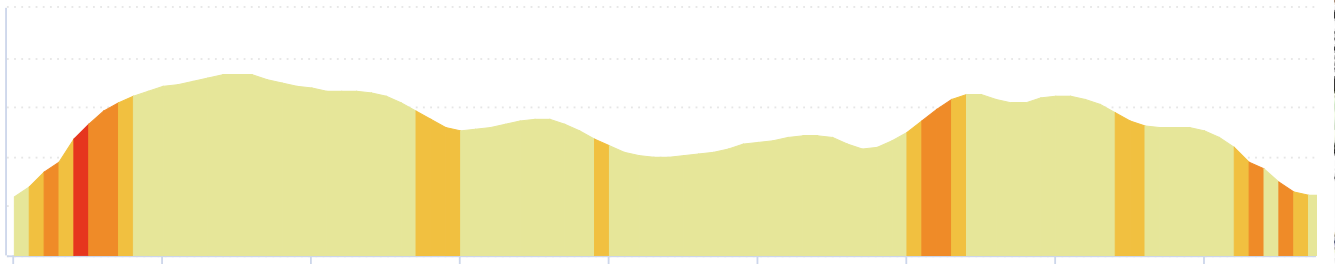

9486229 | Randonnée pédestre | Narbonne plan de campagne

Narbonne -> Narbonne

— 8.63 km ↑ 131 m ↓ 130 m ▲ 36 m ▲ 110 m

<5% <7% <10% <15% >15%

Leaflet | © IGN France ign.fr

200 m

Le droit de reproduction est strictement réservé à un usage personnel et privé. Lors de la pratique de votre activité, veillez à respecter les propriétés et chemins privés et vous assurez de la praticabilité du parcours.