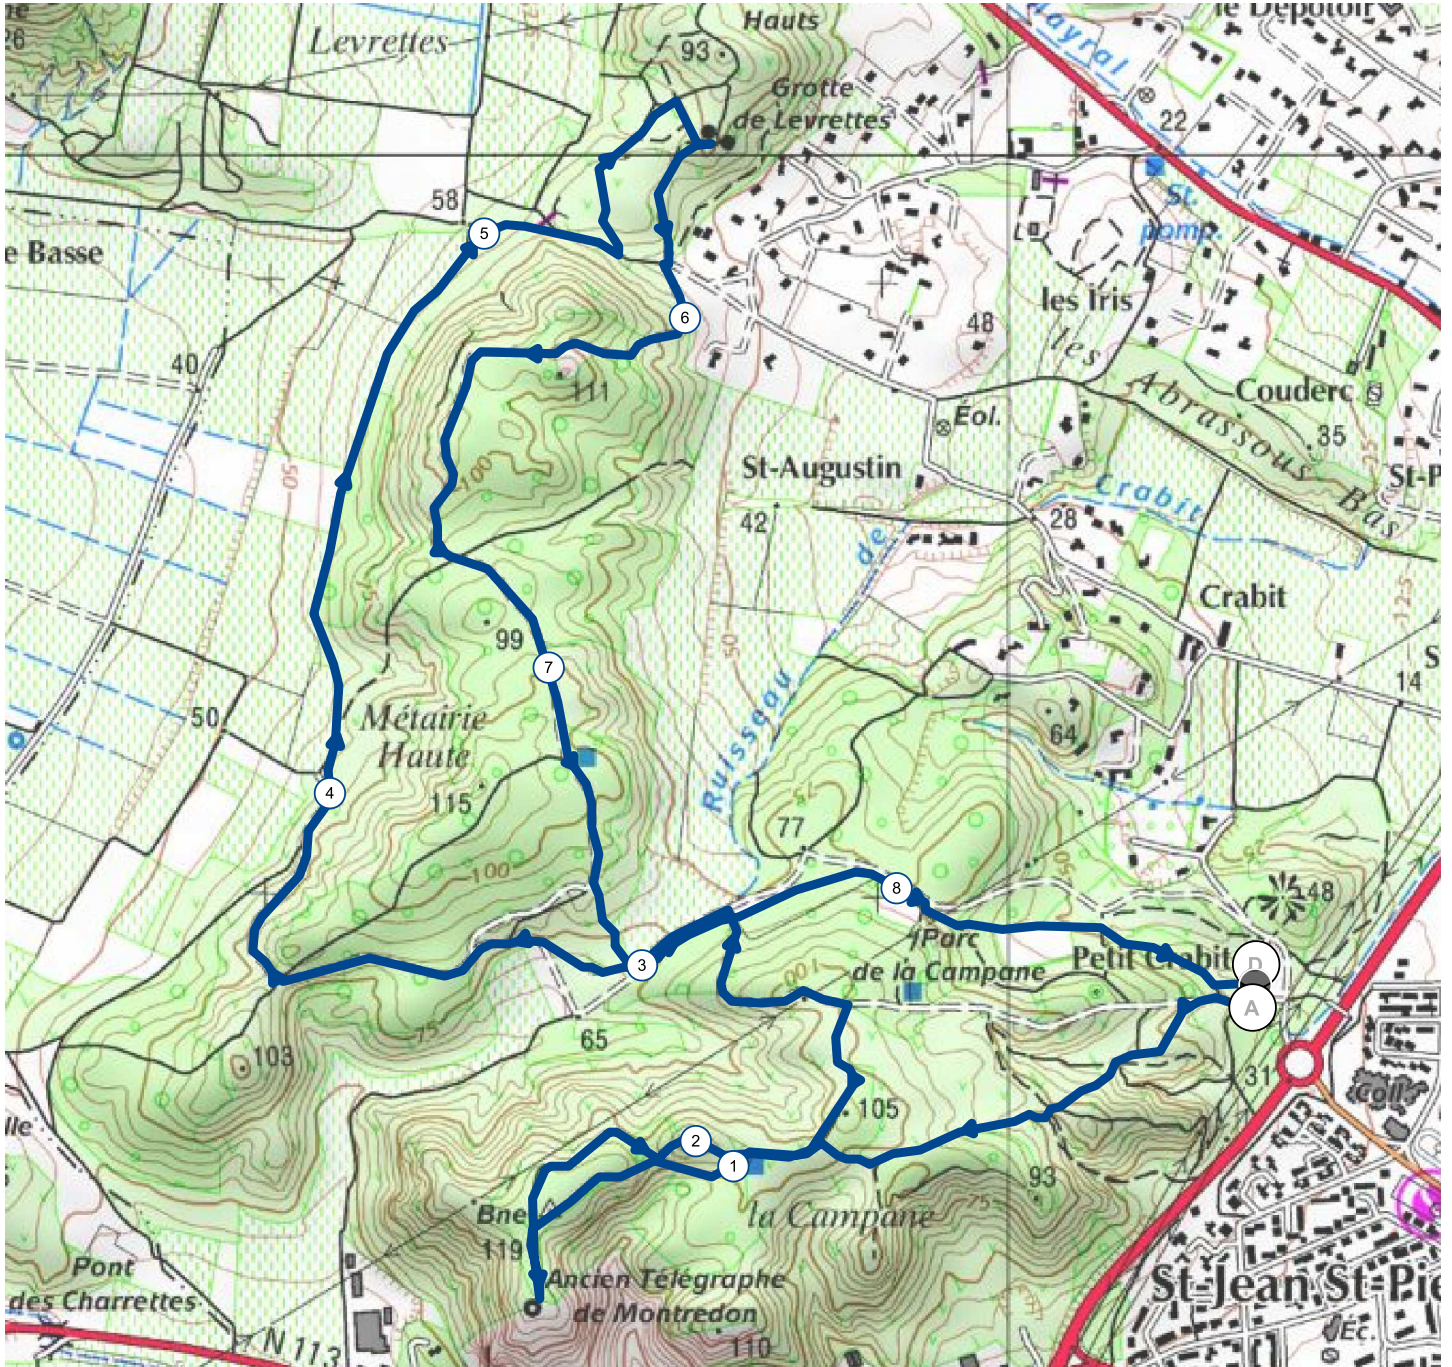

9486229 | Randonnée pédestre | Narbonne plan de campagne

Narbonne -> Narbonne

— 8.63 km ↑ 131 m ↓ 130 m ▲ 36 m ▲ 110 m

<5% <7% <10% <15% >15%

Leaflet | © IGN France ign.fr

200 m

Le droit de reproduction est strictement réservé à un usage personnel et privé. Lors de la pratique de votre activité, veillez à respecter les propriétés et chemins privés et vous assurez de la praticabilité du parcours.

© 2019 Openrunner